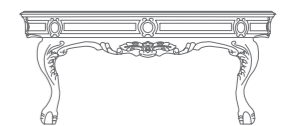

609  
Living Room Set

Sofa 609-A  
86" W x 35" D x 46" H

Loveseat 609-C  
63" W x 32" D x 44" H

Armchair 609-C  
38" W x 35" D x 43" H

Side Table 106-B  
29" W x 29" D x 24" H

Coffee Table 106-A  
53" W x 29" D x 20" H