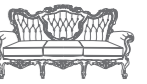

Sofa 633A
78"W x 30"D x 42"H

Loveseat 633B
57"W x 31"D x 41"H