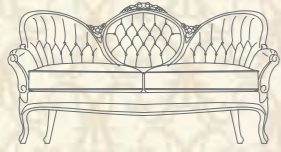

606
Living Room Set

Sofa 606 A
70"W x 30"D x 42"H