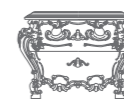

Nightstand 315 D
42"W x 21"D x 25"H