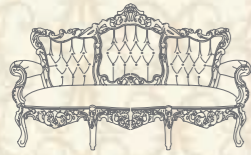

611
Living Room Set

Sofa 611A
85"W x 33"D x 53"H