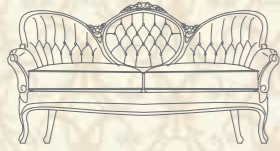

606
Living Room Set

Sofa 606A
70"W x 30"D x 42"H