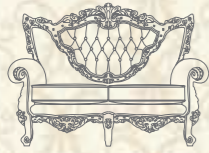

Loveseat 603-B
58"W x 35"D x 43"H